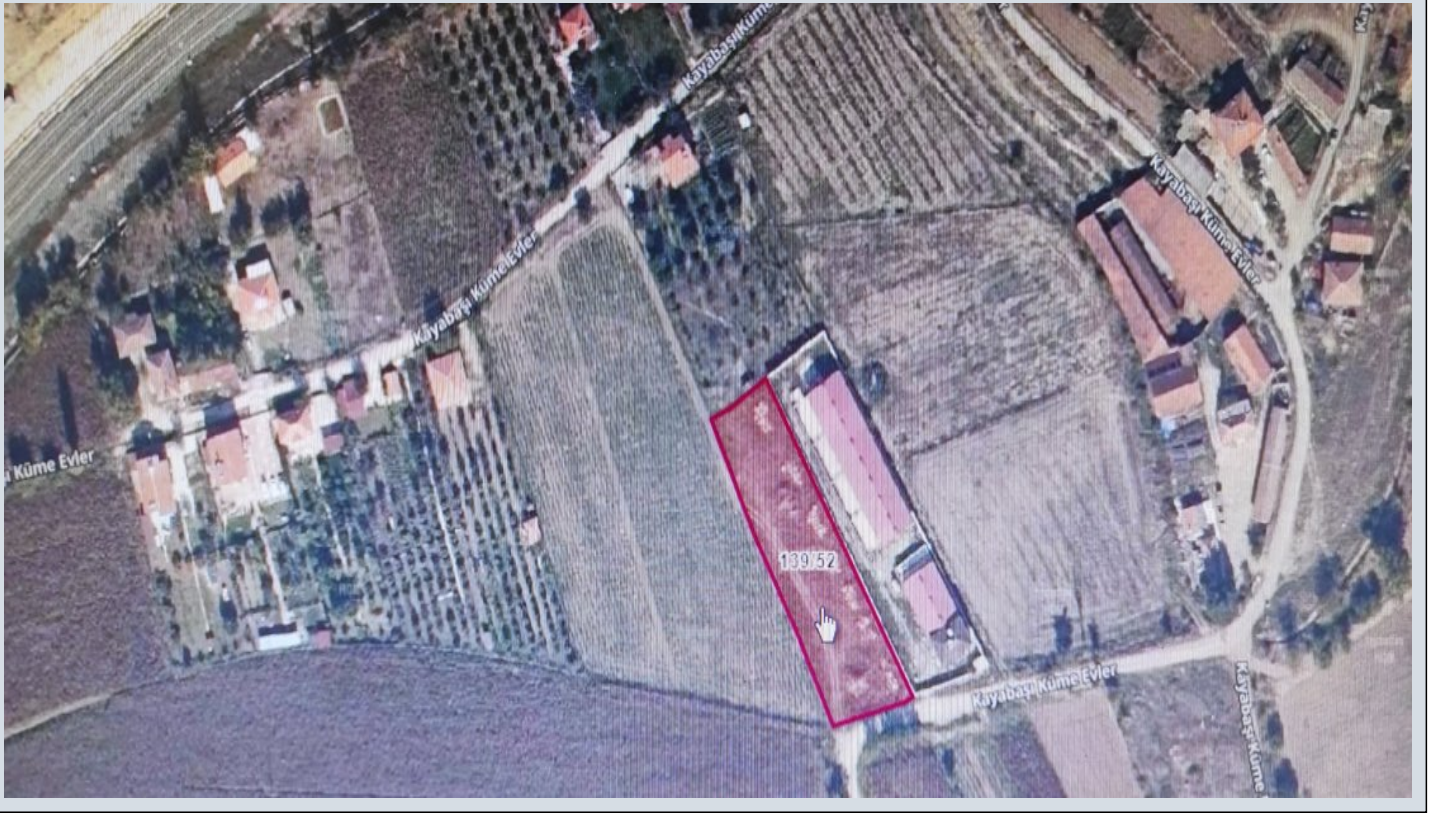

KAYABAŞI'NDA KÖY YERLEŞİK ALANINDA %40 İMARLI PARSEL Amasya / Merkez

Satılık - İmarlı Arsa 3,850,000 TL | 2,351 m2 Amasya / Merkez

İskan Durumu : Evet
Kat Karşılığı : Hayır
Takas Yapılır : Hayır
Krediye Uygun : Hayır
Taban İnşaat Alanı : 956
İzin Verilen Kat Adedi : 2
Maksimum Bina Yüksekliği : 7.50
Mevkii : KAYABAŞI
Ulaşım : VAR
Gabari : 7.50
Tapu Durumu : Müstakil Parsel
Tapu Ada : 139
Tapu - Parsel : 52

İlan No:f-223227-1408

* Alt Yapı : Elektrik hattı, Yolu Açılmış,

MAXS EMLAK`tan SATILIKAMASYA MERKEZ KAYABAŞI`NDA2391 M2 ARSA NİTELİKLİ PARSELADA: 139 PARSEL :
52TABAN ALANI Yüzde 40 (956,77 m2) İki katta YÜKSEKLİK: 7,50 M OLMAK üzere Yapı yapılabilir.*