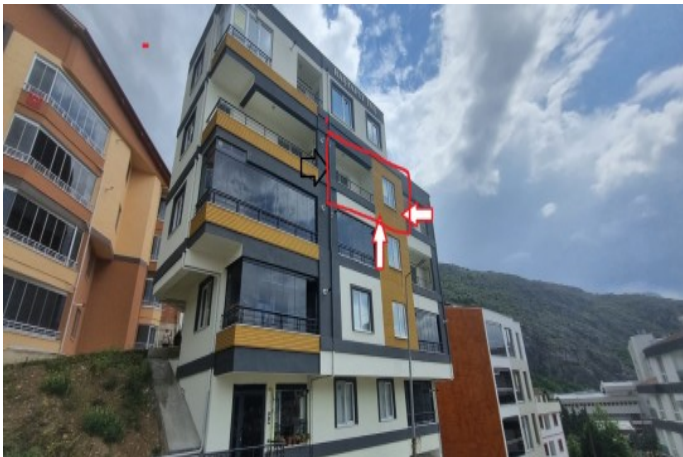

İlan No:f-223227-1421