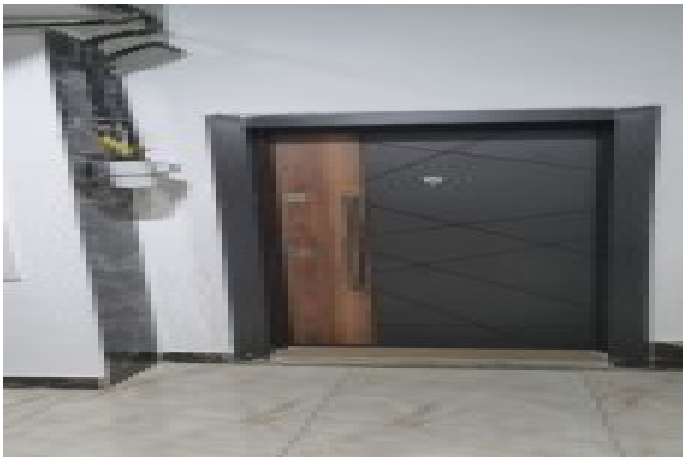

İlan No:f-223227-1407